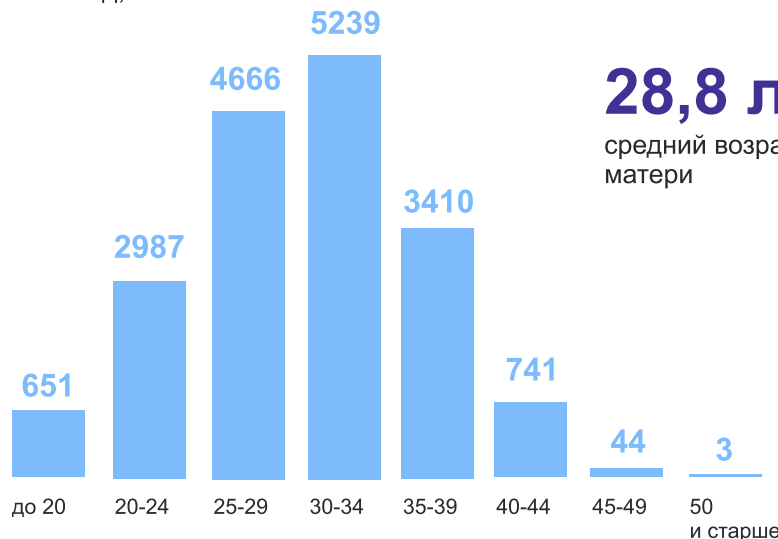

О ЖЕНЩИНАХ В ЦИФРАХ

Тюменская область (кроме ХМАО – Югры и ЯНАО)

ТЮМЕНЬСТАТ

866,4 тысяч женщин

на 1 января 2023 года

Городское население

В трудоспособном возрасте

Имеют среднее профессиональное образование*

Браки по возрасту невесты

2022 год, единиц

56,0%
состоят в браке**

Распределение числа родившихся по возрасту матери

2022 год, человек

28,8 лет
средний возраст матери

Состояние здоровья женщин***

доля населения в возрасте 15 лет и старше, %

*По данным ВПН-2020, на 1 октября 2021 года, численность женщин в возрасте 18 лет и старше, указавших уровень образования

**По данным ВПН-2020, на 1 октября 2021 года, численность женщин в возрасте 16 лет и старше, указавших состояние в браке