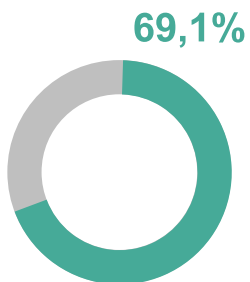

О ЖЕНЩИНАХ В ЦИФРАХ

Тюменская область (кроме ХМАО – Югры и ЯНАО)

ТЮМЕНЬСТАТ

866,4 тысяч женщин

на 1 января 2023 года

Городское население

В трудоспособном возрасте

Имеют среднее профессиональное образование*

Браки по возрасту невесты

2022 год, единиц

56,0%
состоят в браке**

Распределение числа родившихся по возрасту матери

2022 год, человек

28,8 лет
средний возраст матери

Состояние здоровья женщин***

доля населения в возрасте 15 лет и старше, %