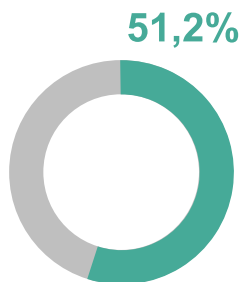

О ЖЕНЩИНАХ В ЦИФРАХ

Тюменская область (кроме ХМАО – Югры и ЯНАО)

ТЮМЕНЬСТАТ

866,4 тысяч женщин

на 1 января 2023 года

Городское население

В трудоспособном возрасте

Имеют среднее профессиональное образование*

Браки по возрасту невесты

2022 год, единиц

56,0%
состоят в браке**

Распределение числа родившихся по возрасту матери

2022 год, человек

28,8 лет
средний возраст матери

Состояние здоровья женщин***

доля населения в возрасте 15 лет и старше, %